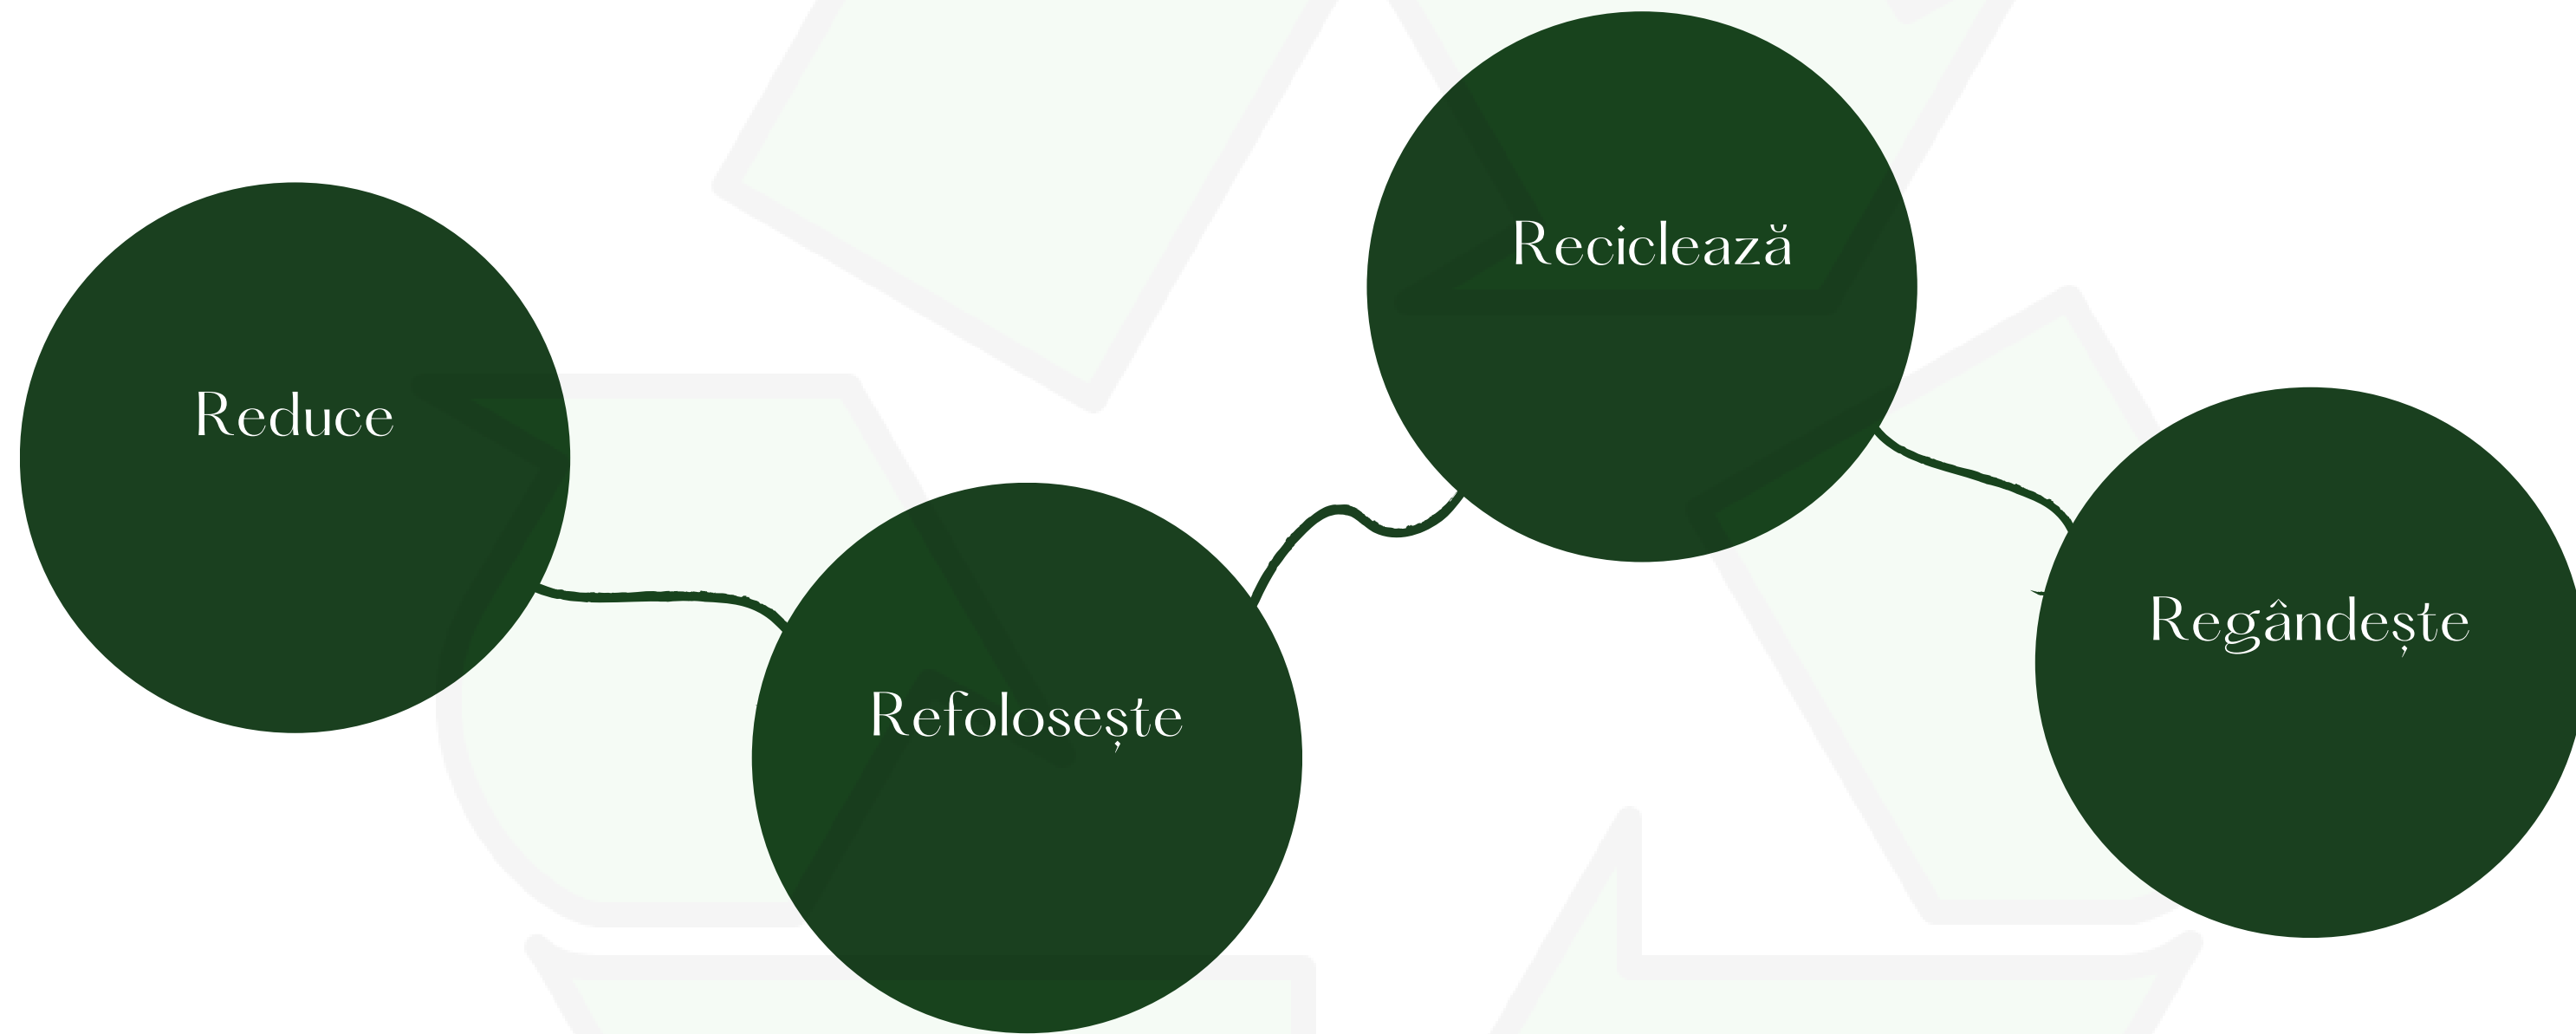

O metodă eficientă de gestionare a deșeurilor.

Hackathon
Soluții Tech pentru Mediu

Echipa : Eco Champions

Gestionarea deșeurilor cuprinde toate activitățile de colectare, transportare, tratare, valorificare și eliminare a deșeurilor.

Principii de gestionare a deșeurilor

Potrivit unor surse , rata reciclării în Republica Moldova este relativ scăzută, fiind estimată la aproximativ 6% . Aceasta înseamnă că doar o mică parte a deșeurilor produse sunt reciclate, iar o cantitate semnificativă ajunge în depozitele de deșeurii sau este arsă, provocând astfel impacturi negative asupra mediului înconjurător.

Această metodă utilizează diferențele de densitate a diferitelor tipuri de plastic pentru a le separa într-un mediu lichid.

The image features a dark green background with decorative white line-art illustrations of leaves and branches in the corners. The top-right corner shows a branch with several leaves extending towards the center. The bottom-left corner shows a similar branch with leaves extending towards the center. The central text is a quote in a white serif font.