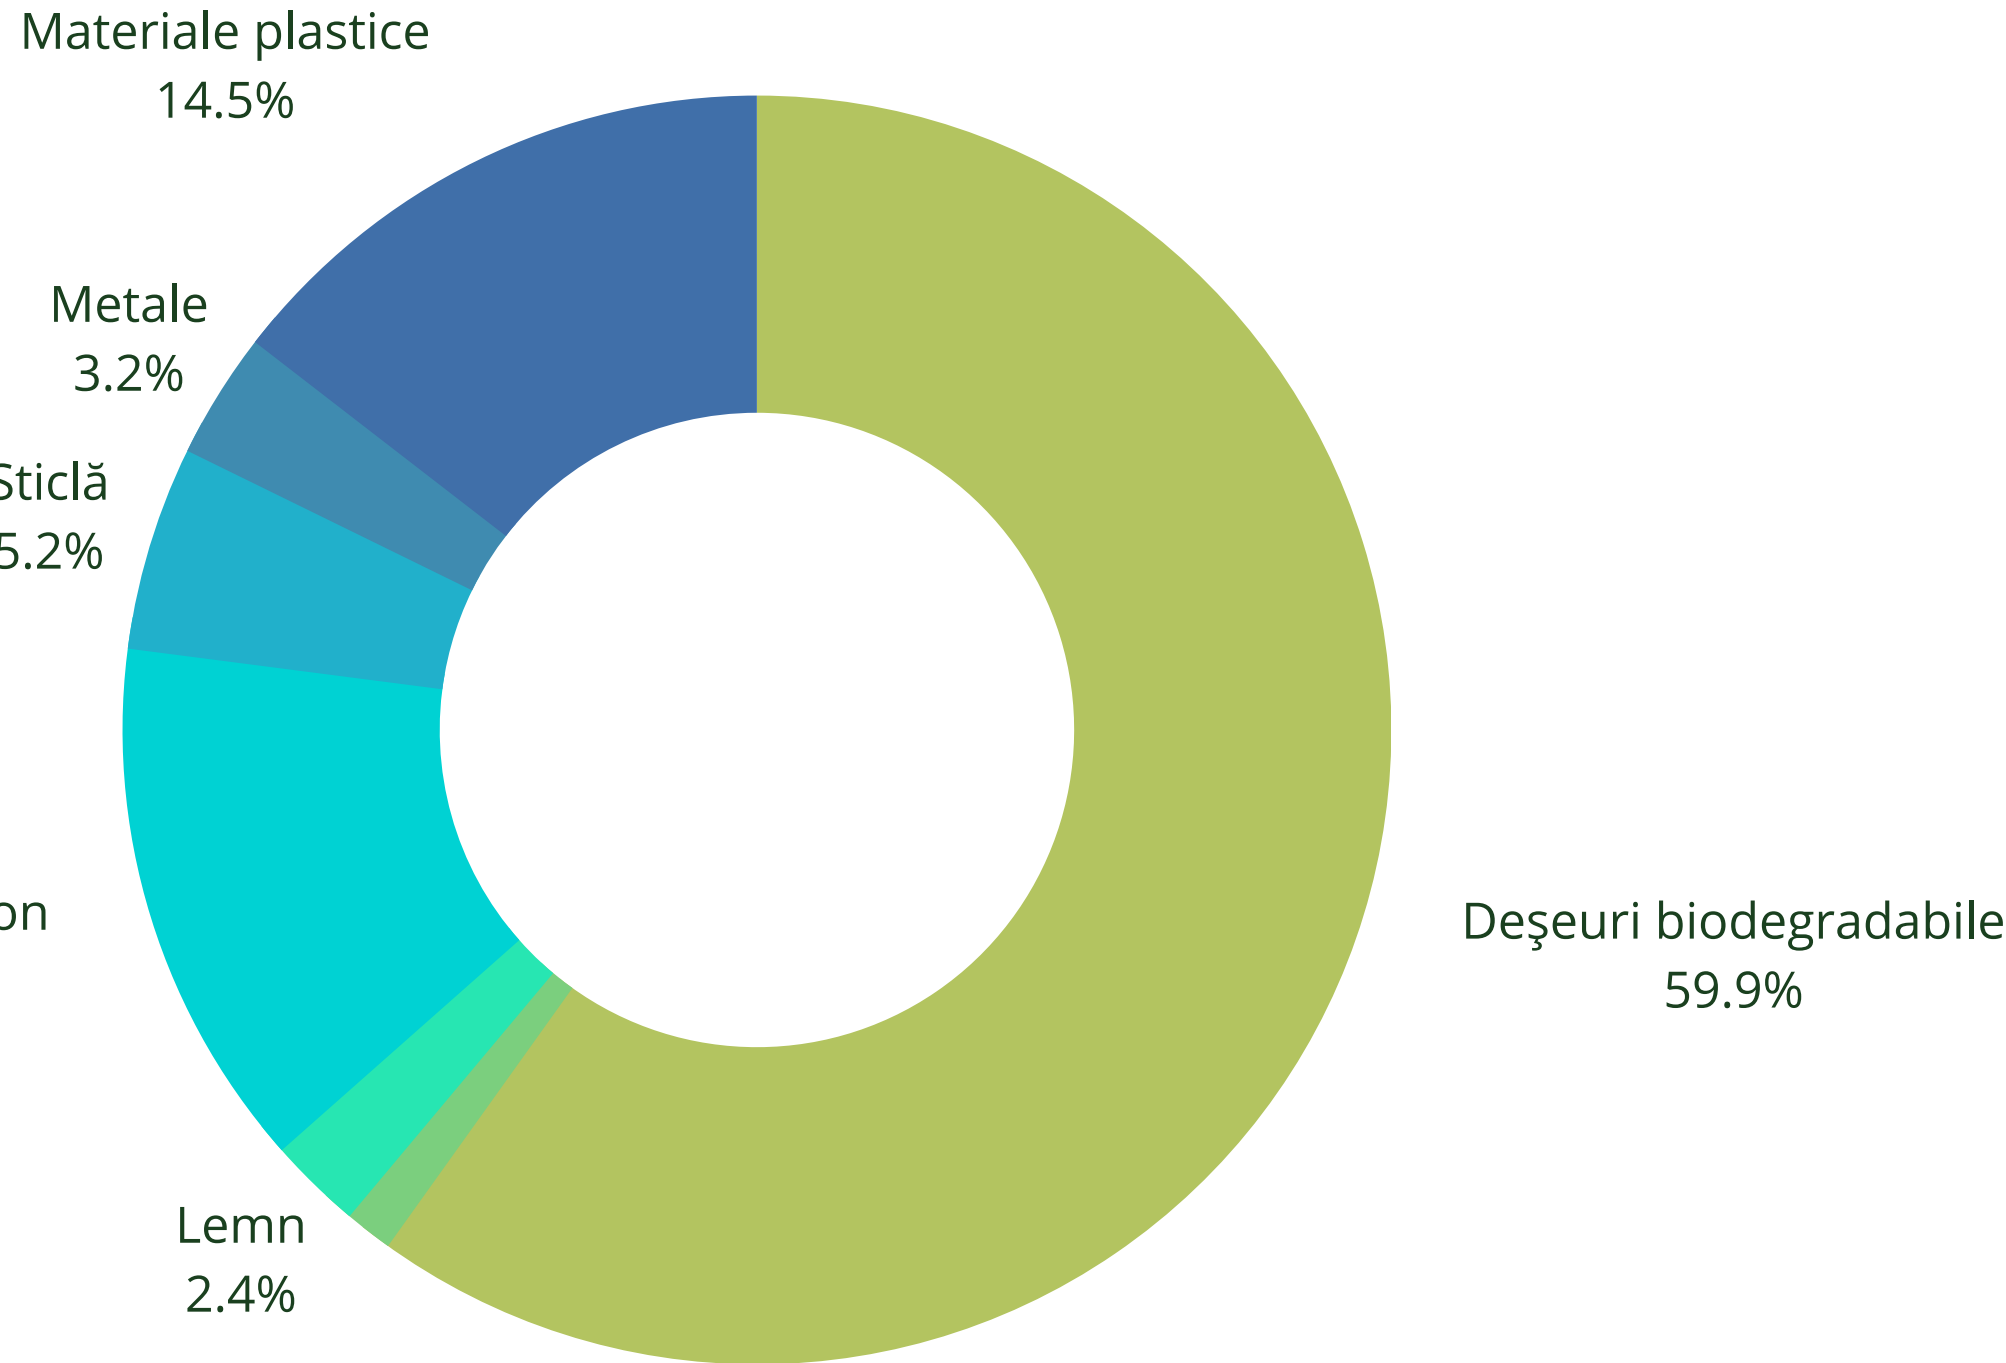

O metodă eficientă de gestionare a deșeurilor.

Hackathon
Soluții Tech pentru Mediu

Echipa : Eco Champions

Gestionarea deșeurilor cuprinde toate activitățile de colectare, transportare, tratare, valorificare și eliminare a deșeurilor.

Principii de gestionare a deșeurilor

Potrivit unor surse , rata reciclării în Republica Moldova este relativ scăzută, fiind estimată la aproximativ 6% . Aceasta înseamnă că doar o mică parte a deșeurilor produse sunt reciclate, iar o cantitate semnificativă ajunge în depozitele de deșeurii sau este arsă, provocând astfel impacturi negative asupra mediului înconjurător.

Rata de reciclare a deșeurilor

Ce plastic poate fi reciclat:

- toate sticlele de plastic curate
- toate sticlele de săpun fără pompă
- sticlele de detergent
- sticle de șampon și gel de duș

Ce plastic nu poate fi reciclat: